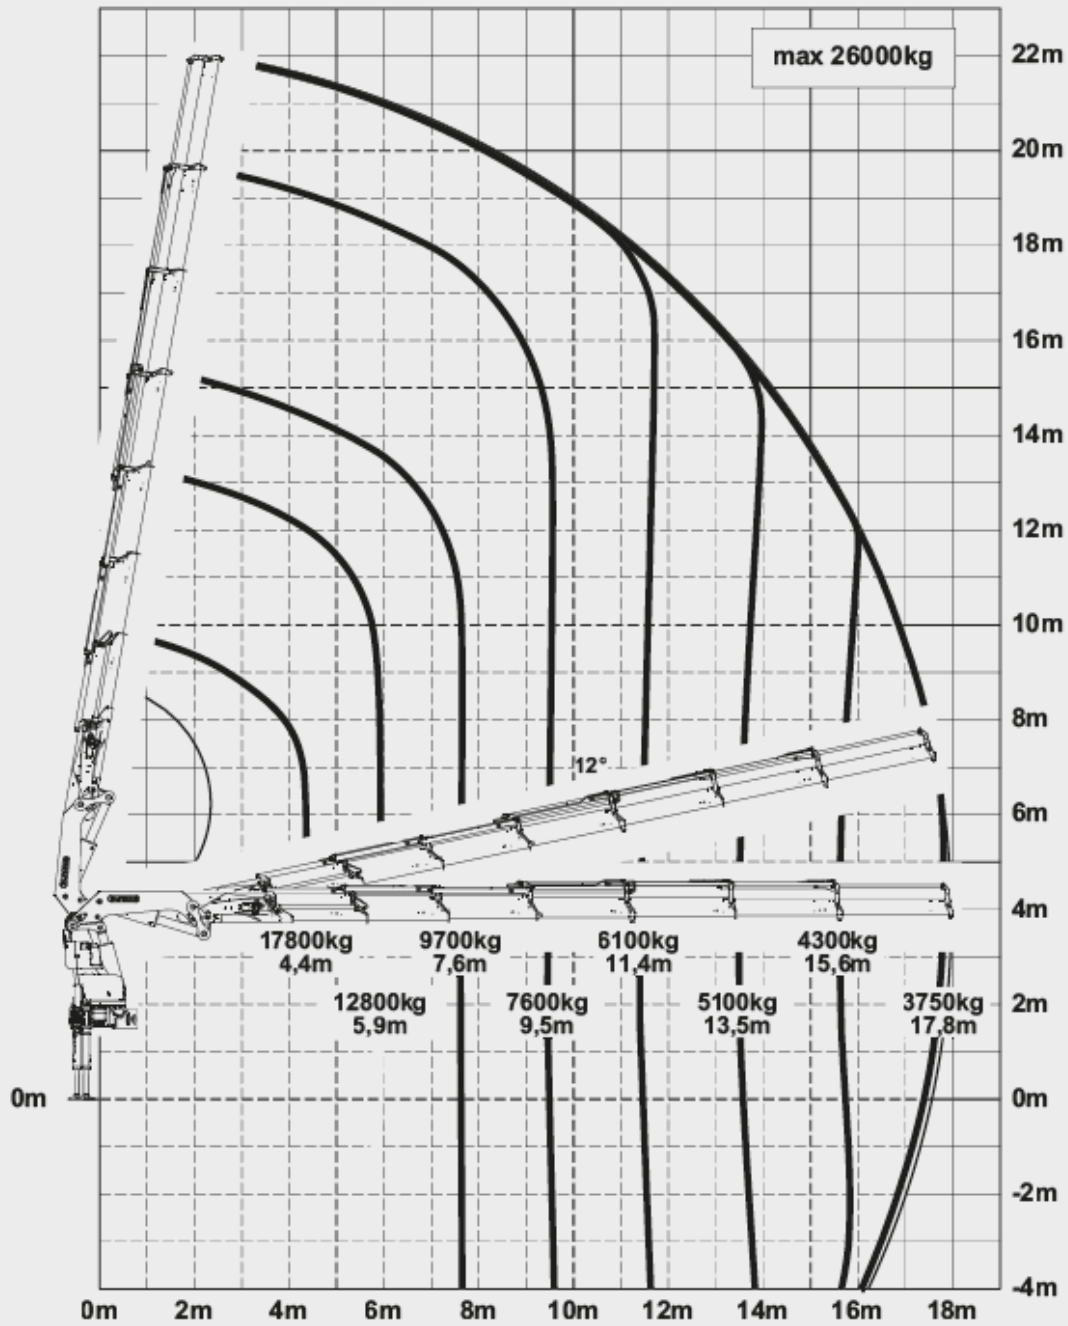

F PJ170E JV1 DPS PLUS

F

F	max.	26000 kg / 255,1 kN
	4,4 m	17800 kg / 174,6 kN
	5,9 m	12800 kg / 125,6 kN
	7,6 m	9700 kg / 95,2 kN
	9,5 m	7600 kg / 74,6 kN
	11,4 m	6100 kg / 59,8 kN
	13,5 m	5100 kg / 50,0 kN
	15,6 m	4300 kg / 42,2 kN
	17,8 m	3750 kg / 36,8 kN