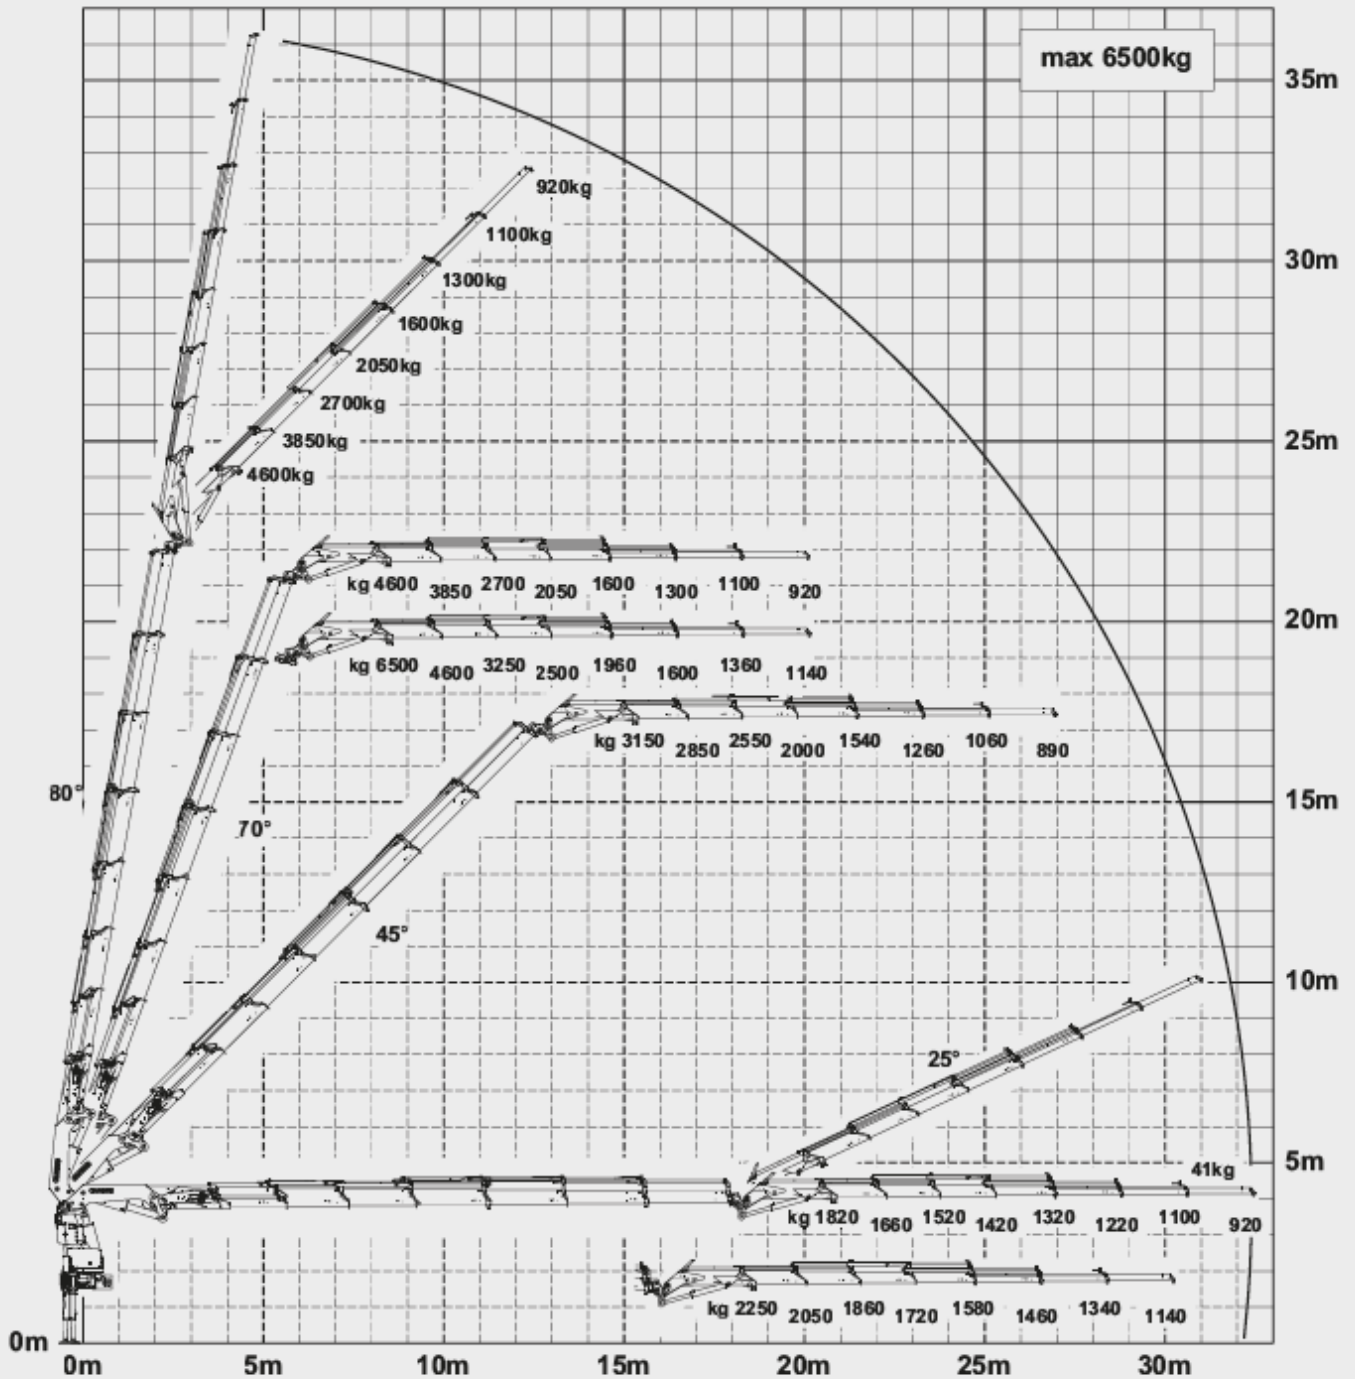

F PJ170E JV1 DPS PLUS

F

F	max.	26000 kg / 255,1 kN
	4,4 m	17800 kg / 174,6 kN
	5,9 m	12800 kg / 125,6 kN
	7,6 m	9700 kg / 95,2 kN
	9,5 m	7600 kg / 74,6 kN
	11,4 m	6100 kg / 59,8 kN
	13,5 m	5100 kg / 50,0 kN
	15,6 m	4300 kg / 42,2 kN
	17,8 m	3750 kg / 36,8 kN